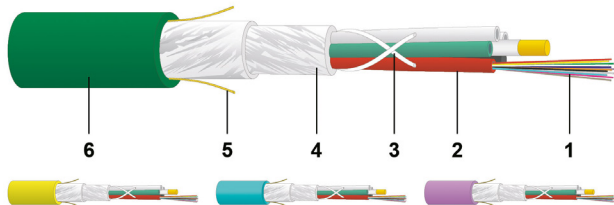

FO Universal wbGGFR / U-DQ(ZN)BH

tot 144 vezels, Euroklasse E_{ca}

metaalvrij, droge tussenruimten,
bescherming tegen knaagdieren, vlamdovend,
in overeenstemming met IEC 60332-1-2 en IEC 60332-3-24

- 1 ≤ 12 vezels
- 2 Bundel met losse buis (Loose tube)
- 3 Zwelband voor waterafdichting
- 4 Glasbewapening
- 5 Scheurdraad
- 6 FR/LSOH mantel

Beschrijving

Robuuste, metaalvrije glasvezelkabel, voor gebruik buiten en binnen, met gevlochten bundels met losse buis (loose tube).
Hoge dwarsdrukweerstand voor een hoge betrouwbaarheid bij transmissie.
Gemakkelijk te hanteren door een kabelconstructie met droge tussenruimten.
Metaalvrije bescherming tegen knaagdieren.
De twee gekleurde scheurdraden zijn gemakkelijk te identificeren en laten de veilige opening van de kabelmantel toe.
Halogeenvrije vlamdovende FR/LSOH mantel.

Toepassing

LAN-backbone, toegangspunten en verticale montage.
Als verbindingkabel tussen de verdelers van het gebouw en/of de verdelers van de verdiepingen.
Geschikt voor het leggen in kabelgoten, leidingen en verticale kokers.
Kan ook worden gelast in alle optische verdelers en verbindingpunten.