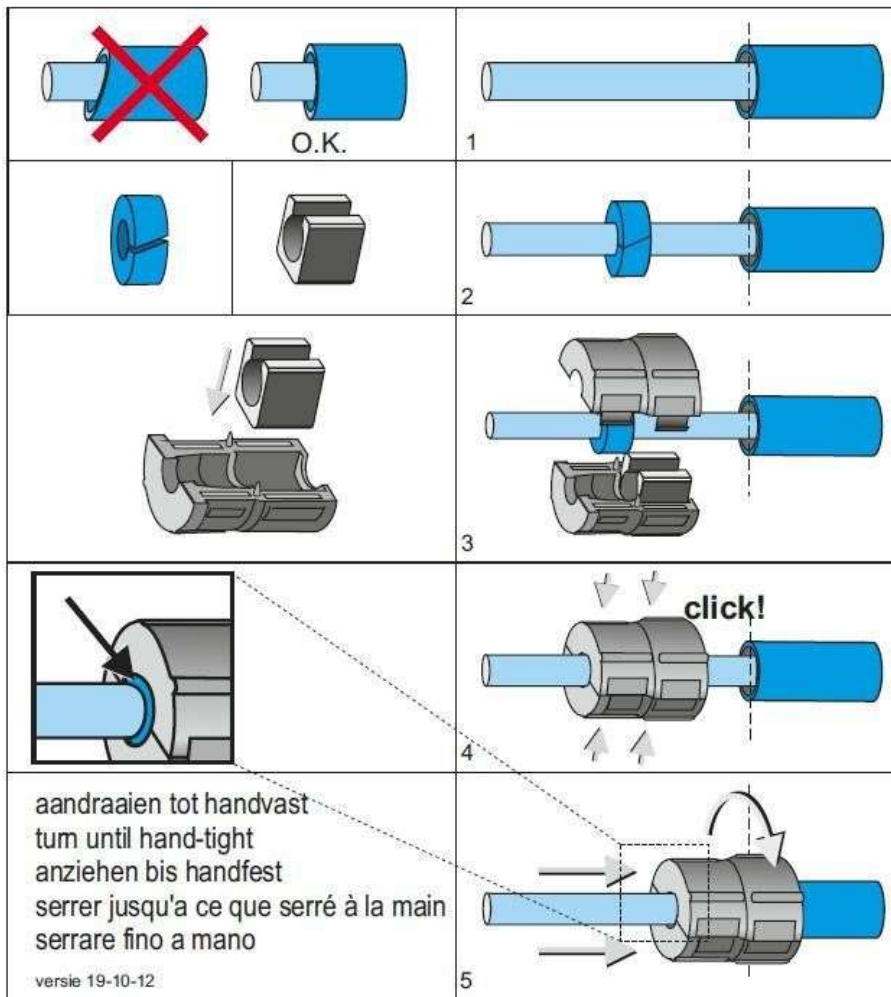

Geschikt voor toepassing op subducts van 10mm.

PATENTED

Kenmerken

- Gas- en waterdicht tot 0,5 bar
- Geschikt om achteraf aan te brengen
- Eenvoudig te monteren
- Compact ontwerp
- Andere varianten op aanvraag leverbaar

Deelbare ductafdichting 10mm

Specificaties

Afmetingen	A (mm)	B (mm)	Gewicht (gr.)
Ductafdichting 10mm	30	24	12

Materiaal specificatie

Eigenschappen	Waarde
Kunststof schaaldelen	glasvezelversterkt polyamide
Afdichtingsplug	silicone
Afdichting	tot 0,5 bar
Trekkracht ductafdichting vs buis	≥ 100N
Mechanische druk sterkte	≥ 1000N, 10 sec.

Extra info

Set samenstelling

- 2 kunststof schaaldelen met click bevestiging
- 1 snijblok
- 1 rubberen afdichtingsplug
-

Deelbare ductafdichting 10mm

Geïllustreerde montage instructies

Deelbare ductafdichting 10mm

Deelbare glasvezel afdichting
 Divisible fibre optic seals
 Teilbar LWL-dichtungen
 Fibre optique divisible sceaux
 Sellos de fibra optica

FILOform

Deelbare ductafdichting 10mm

Producten

Art.nr.	Product Naam	Kleur	Duct buiten diameter (mm)	Bereik kabeldiameter (mm)	Besteleenheid
822810.0	Duct seal 10mm/2,5-1,5 mm	paars	10	2,5-1,5	25 st./doos
822810.1	Duct seal 10mm/3,5-2,5 mm	licht blauw	10	3,5-2,5	25 st./doos
822810.2	Duct seal 10mm/5,0-3,5 mm	groen	10	5,0-3,5	25 st./doos
822810.3	Duct seal 10mm/6,5-5,0 mm	rood	10	6,5-5,0	25 st./doos
822810.4	Duct seal 10mm/7,5-6,5 mm	donker blauw	10	7,5-6,5	25 st./doos