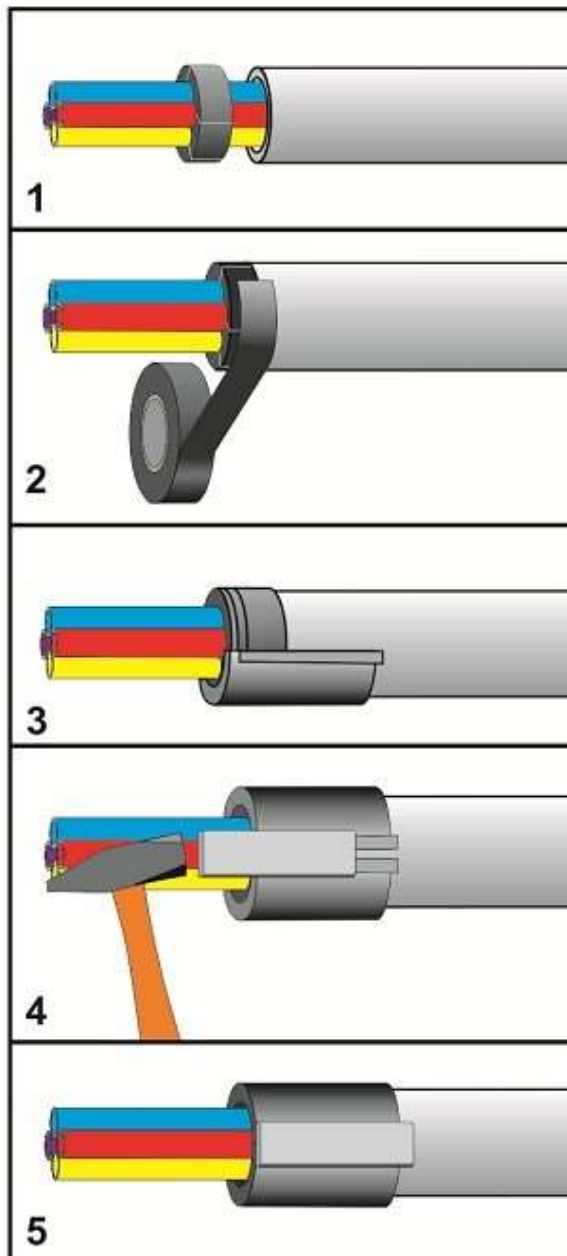

Divisible Duct Seal

FILO form

connect ▶ seal ▶ protect ▶

www.filoform.com +31 (0)345 588 220

UK: www.filoform.co.uk +44 (0)1189886873

De keuze voor meer met de juiste connectie!

FILO form

connect ▶ seal ▶ protect ▶