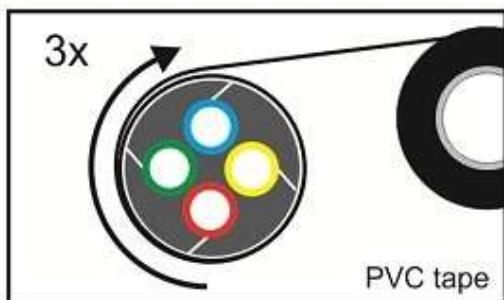

Divisible Duct Seal

FILO form

connect ▶ seal ▶ protect ▶

www.filoform.com +31 (0)345 588 220

UK: www.filoform.co.uk +44 (0)1189886873

De keuze voor meer met de juiste connectie!

FILO form

connect ▶ seal ▶ protect ▶