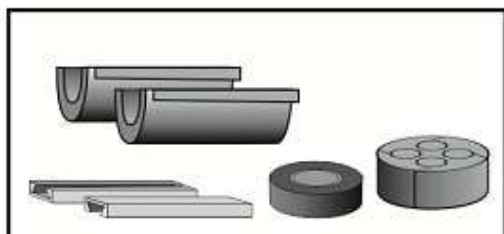

Divisible Duct Seal

FILO form

connect ▶ seal ▶ protect ▶

www.filoform.com +31 (0)345 588 220

UK: www.filoform.co.uk +44 (0)1189886873

De keuze voor meer met de juiste connectie!

FILO form

connect ▶ seal ▶ protect ▶