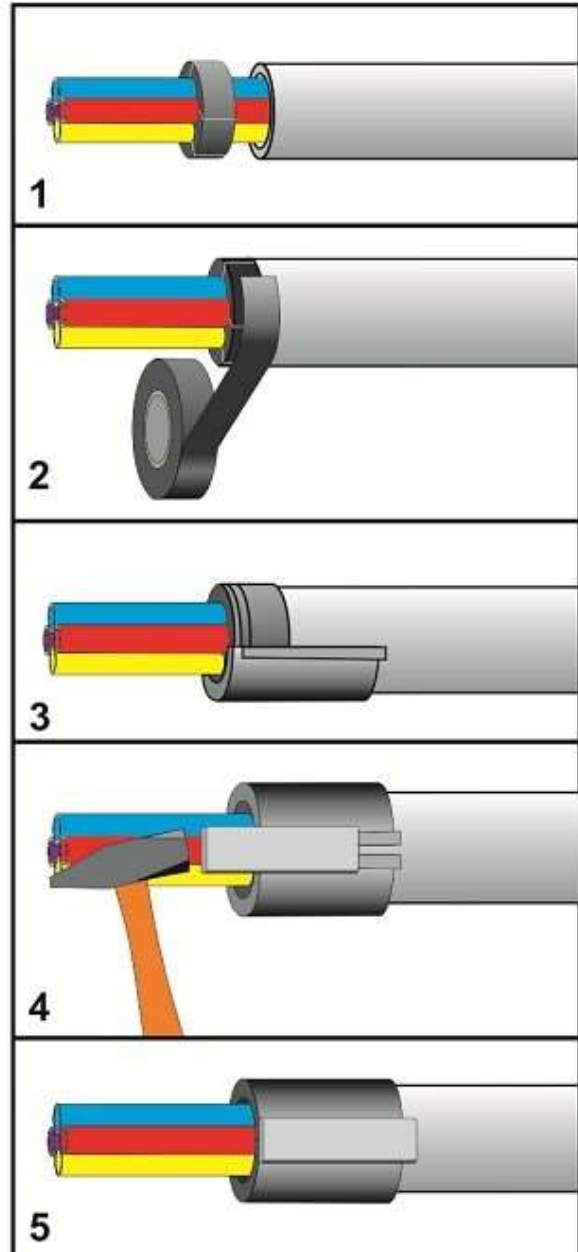

Divisible Duct Seal

FILO form

connect ▶ seal ▶ protect ▶

www.filoform.com +31 (0)345 588 220
UK: www.filoform.co.uk +44 (0)1189886873

3c *Je bereikt meer met de juiste connectie!*

FILO form
connect ▶ seal ▶ protect ▶