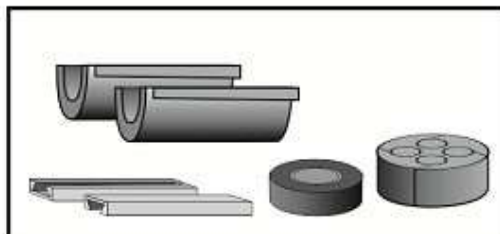

Divisible Duct Seal

FILO form

connect ▶ seal ▶ protect ▶

www.filoform.com +31 (0)345 588 220
UK: www.filoform.co.uk +44 (0)1189886873

3c *Je bereikt meer met de juiste connectie!*

FILO form
connect ▶ seal ▶ protect ▶