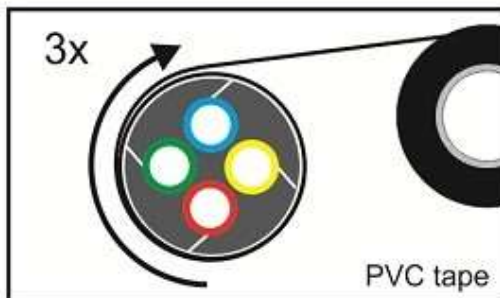

Divisible Duct Seal

FILO form

connect ▶ seal ▶ protect ▶

www.filoform.com +31 (0)345 588 220
UK: www.filoform.co.uk +44 (0)1189886873

3c *Je bereikt meer met de juiste connectie!*

FILO form
connect ▶ seal ▶ protect ▶