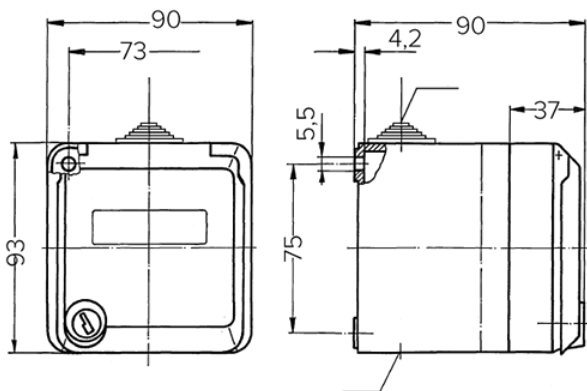

## Lege Cepex-behuizing, grijs

Bestelnr. 4340G

- opbouw
- voor het bevestigen van RJ45-aansluitdozen
- met tekstvenster
- 2 sleutels
- identieke sloten

## Technische gegevens

Beschermingsgraad	IP44
Aanrakingsveiligheid	false
Gewicht	260 g

## Afmetingen

Tekening  
1 MB 564  
Maten in mm