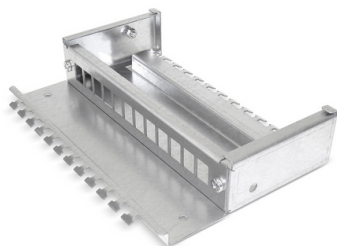

Doos voor Consolidatiepunt

12 en 24 poorten

voor voorpaneel 12x MGK en 24x MGK

Basis onderdeel met gemonteerd voorpaneel 12x MGK (levering zonder voorpaneel) Doos voor Consolidatiepunt, 12 poorten, met deksel en slot (optioneel)

BESCHRIJVING

Voor de aansluiting van datakabels in een Consolidatiepunt (CP), typisch geïnstalleerd in verhoogde vloeren.

De doos voorziet in één voorpaneel met 12 of 24 poorten. Tweedelige constructie met basis onderdeel en deksel, beide gemaakt van gegalvaniseerd plaatstaal. Klikbaar deksel, kan worden geopend en volledig worden verwijderd van het basis onderdeel zonder gereedschap. Met borstelstrip aan voor- en achterkant. Beschermingsgraad IP20.

Voorpaneel 12x, 24x MGK geschikt voor de volgende Datwyler modules:

- PS-GG45 7_A 4P afgeschermd
- RJ45 module KS-T Plus 1/8 Cat.6_A afgeschermd
- RJ45 module MS-K Plus 1/8 Cat.6_A afgeschermd
- RJ45 module MS-C6_A 1/8 Cat.6_A 180° K afgeschermd
- RJ45 module KS-T 1/8 Cat.6/E_A afgeschermd
- RJ45 module KS-TS 1/8 Cat.6/E_A afgeschermd
- RJ45 module KU-T 1/8 Cat.6 / Cat.5e niet afgeschermd

AFMETINGEN

B x H x D: 12 poorten: 260 x 55 x 190 mm (met slot: H = 57 mm)
24 poorten: 480 x 55 x 190 mm (met slot: H = 57 mm)

NOOT

Het voorpaneel moet apart worden besteld.

VERSIES

Artikelnr.	Product	Kleur (gelijkaardig aan)	VE
417483	Doos voor Consolidatiepunt, 12 poorten (levering zonder voorpaneel)	plaatstaal, gegalvaniseerd	1 stk.
417484	Voorpaneel FP 12x MGK voor CP doos 12-poorten	plaatstaal, gegalvaniseerd	1 stk.
417489	Doos voor Consolidatiepunt, 24 poorten (levering zonder voorpaneel)	plaatstaal, gegalvaniseerd	1 stk.
417490	Voorpaneel FP 24x MGK voor CP doos 24-poorten	plaatstaal, gegalvaniseerd	1 stk.
417485	Slot voor de doos voor Consolidatiepunt, gelijk sluitend	plaatstaal, gegalvaniseerd	1 stk.