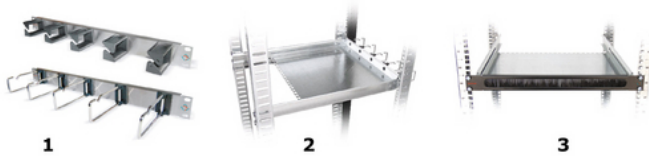

Rangeerpanelen en legborden

19"/1U

in verschillende uitvoeringen

1. Rangeerpaneel 19"/1U, uitvoering in roestvast staal, met 5 rangeerbeugels
2. 19" legbord met rangeerpaneel
3. 19" legbord met kabeldoorvoerpaneel en borstelstrip

BESCHRIJVING

Rangeerpanelen 19"/1U zijn geschikt voor de routing van koper-en glasvezelkabels, in het bijzonder voor patchsnoeren in racks of kasten met 19" montageprofielen en rails. Legborden vervullen dezelfde functie, in het bijzonder voor meervoudige kabels (trunks).

De basis rangeerpanelen 19"/1U zijn beschikbaar in drie versies:

a) roestvast staal, b) zwart of c) grijs.

Deze panelen worden geleverd zonder rangeerbeugels.

Ze kunnen worden voorzien van 5 rangeerbeugels in de gewenste maat.