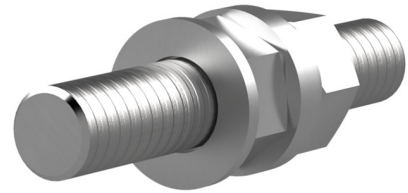

## Aansluitbout

### ASB M12 A4

Artikel-nr.: 1700110040

Om in de aansluit Schroef te draaien bij aardingsdoorvoer of vaste aardingspunten. Via de aansluitbout kan bijv. een kabelschoen worden aangesloten.

De getoonde afbeelding kan afwijken van het gekozen product

### Afmetingen:

- Lengte: 70 mm

### Materiaal:

- St37 verzinkt of V4A (AISI 316L)