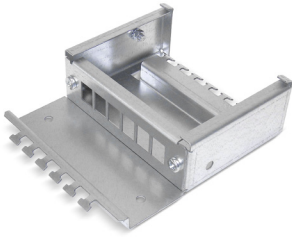

Doos voor Consolidatiepunt

6 poorten

voor voorpaneel 6x MGK

Basis onderdeel met gemonteerd voorpaneel 6x MGK (levering zonder voorpaneel)

Doos voor Consolidatiepunt, 6 poorten, met deksel en slot (optioneel)

Beschrijving

Voor de aansluiting van datakabels in een Consolidatiepunt (CP), typisch geïnstalleerd in verhoogde vloeren. De doos voorziet in één voorpaneel met 6 poorten. Tweedelige constructie met basis onderdeel en deksel, beide gemaakt van gegalvaniseerd plaatstaal. Klikbaar deksel, kan worden geopend en volledig worden verwijderd van het basis onderdeel zonder gereedschap. Met borstelstrip aan voor- en achterkant. Beschermingsgraad IP20.

Toepassing

Voorpaneel 6x MGK geschikt voor de volgende Datwyler modules:

- PS-GG45 7A 4P afgeschermd
- RJ45 module KS-T Plus 1/8 Cat.6A afgeschermd
- RJ45 module MS-K Plus 1/8 Cat.6A afgeschermd
- RJ45 module MS-C6A 1/8 Cat.6A 180° K afgeschermd
- RJ45 module KS-T 1/8 Cat.6/EA afgeschermd
- RJ45 module KS-TS 1/8 Cat.6/EA shielded
- RJ45 module KU-T 1/8 Cat.6 / Cat.5e niet afgeschermd
- RJ45 module KU-T 1/8 Cat. 6 / Cat. 5e unshielded

Noot

Het voorpaneel 6x MGK moet apart worden besteld.

Versions

Materiaal nummer	Artikel	Kleur	Materiaal	Gewicht [kg]	Verpakkingseenheid
417487	Doos voor Consolidatiepunt, 6 poorten (levering zonder voorpaneel)	zilver	sheet steel	1 kg	1 stk.
417488	Voorpaneel FP 6x MGK voor CP doos 6-poorten	zilver	sheet steel	0,08 kg	1 stk.