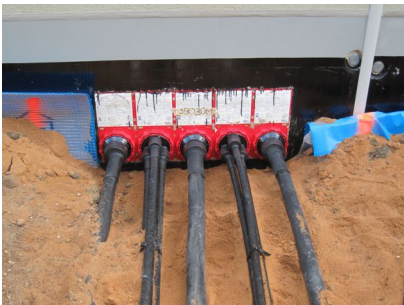

Materiaal:

- Systeemdeksel met steun: polycarbonaat
- Borgmoer: PC/PBT mix
- Thermische mof met smeltlijm: polyolefine
- Centreerband: EPDM

Dichtheid:

- gas- en waterdicht tot 2,5 bar

KENMERKEN

Ondersteuning-Ø (mm):	80
Aantal kabels/medium:	1
Toepassingsgebied kabel-Ø (mm):	25 - 78
GTIN:	4052487054966

FOTO'S