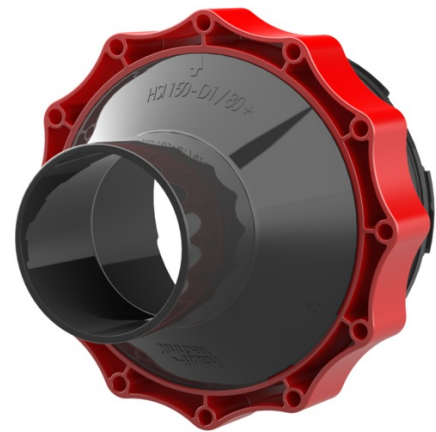

Altijd. Zeker.
Dicht.

Systemdeksel

Kabelafdichting met warme krimptechniek

HSI150 D1x80 WS

Artikel-nr.: 2101100010

- **mechanische fixatie (bajonet) en afdichting (borgmoer) werken onafhankelijk van elkaar**
- **Bajonetsysteem met teruglooprem en contaschroef (borging tegen zelfstandig opengaan)**

Voor gebruik in de afdichtingspakking en kunststof flens HSI 150. De thermische moffen bieden een groot toepassingsgebied en worden met behulp van hitte van de systeemdekselsteunen op de kabels gekrompen. Niet bezette systeemdekselsteunen kunnen worden afgesloten met een stop.

De getoonde afbeelding kan afwijken van het gekozen product

FEITEN

Voordelen:

- groter toepassingsgebied
- optimaal krimpresultaat door centreerbanden
- Afdichting naar de kabel toe door smeltlijm in de thermische mof

Dichtheid:

- gas- en waterdicht tot 2,5 bar

KENMERKEN

Ondersteuning-Ø (mm):	80
Aantal kabels/medium:	1
Toepassingsgebied kabel-Ø (mm):	25 - 78
GTIN:	4052487054966

FOTO'S

TOEBEHOREN NODIG

Knikbare moersleutel