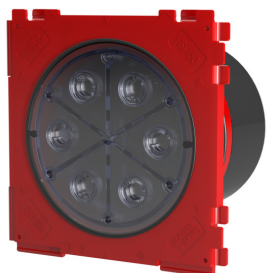

Altijd. Zeker.
Dicht.

Afsluitdeksel

voor niet aangesloten afdichtpakkingen en kunststof flens

HSI150 DT

Artikel-nr.: 2126010172

- **transparante afsluitdeksel met afdichting van TPE**
- **geïntegreerd beoogd breekpunt als aansluitingsoptie voor een aftapkraan**

Voor drukdichte afsluiting van niet aangesloten afdichtpakkingen en kunststof flens van het systeem HSI 150.

De getoonde afbeelding kan afwijken van het gekozen product

FEITEN

Voordelen:

- eenvoudige montage met bajonetsysteem
- bij enkele en dubbele afdichtpakkingen reeds voormonteerd
- comfortabele waterafvoer bij bestaande druk in de mantelbuis van het kabelsysteem

Leveringsomvang:

- glijmiddelstift

Materiaal:

- afsluitdeksel: ABS met afdichting van TPE

Dichtheid:

- gas- en waterdicht

FOTO'S

TOEBEHOREN NODIG