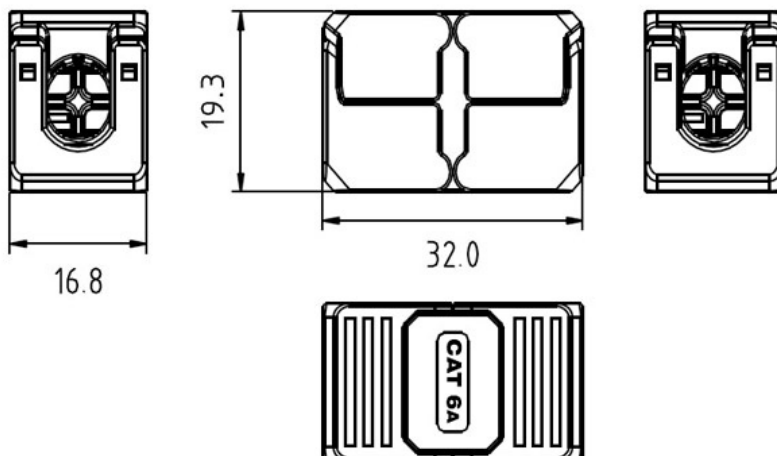

# Kabelverbinder Tool-less Compact

Klasse E<sub>A</sub>, IP20

Kabelverbinder, Klasse E<sub>A</sub>, IP20

## BESCHRIJVING

Aansluiting van koperen datakabels 4 x 2 x AWG24/1 op AWG 22/1 (massieve draad) en AWG26/7 (flexibele draad)  
IDC isolatieverplaatsingsklemmen, zonder speciaal gereedschap  
Afmetingen: B x L x H: 16,8 x 32,0 x 19,3 mm  
Behuizing: metaal, gegoten zink, afgeschermd  
Beschermingsklasse: IP20  
360° afschermingsaansluiting  
Kabelinvoer van twee kanten

## TOEPASSING

Voor het aansluiten (verlengen) van afgeschermd koperen datakabels tot categorie 7<sub>A</sub>.  
In combinatie met Cat.6<sub>A</sub>kabels wordt voldaan aan de eisen van klasse E<sub>A</sub> volgens ISO/IEC 11801 (vanaf 20 m kabellengte aan beide zijden van de kabelconnector).  
Geschikt voor PoE, PoE+, PoE++