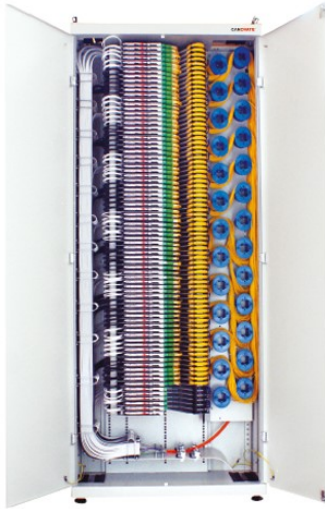

Optische verdeler (ODF)

42U / 19" und 21" (ETSI), passief

ODF, 1200 x 300 x 2200 mm (W x D x H)

BESCHRIJVING

De ODF-oplossing van Datwyler biedt de gebruiker een flexibele kabel-/buisvoering van onder- en bovenaf, op de behoefte afgestemde uitbreidingsmogelijkheden, een geïntegreerd intelligent kabelmanagement met 35 mm bochtradiusregeling en een geoptimaliseerde trekbelasting en een toekomstgerichte modulaire opbouw.

TOEPASSING

Ruggengraat- en distributienetwerken, met name voor PoP's in het carriergedeelte.

LEVERINGSOMVANG

ODF met gelast stalen frame, voor- en achterdeuren, zijpanelen, boven- en onderplaten.
Verticale profielen.
Wordt geleverd met geïntegreerde kabel-/buisverdeling, kabelmanagement, bochtradiusregeling en trekbelasting.
Standaard voorzien van verstelbare poten.
Aardingsset: optioneel.
Optioneel geleverd zonder deuren en zijpanelen (bayable).
Voorgemonteerde ODF's op aanvraag.

MECHANISCHE EIGENSCHAPPEN

Capaciteit: neemt tot 14 3U modules, 2016 vezels.
Colour: lichtgrijs, RAL 7035 (gepoedercoat)

VERSIES

Artikelnr.	Artikel	Hoogte	Gewicht [kg]	Hoogte [mm]	Breedte [mm]	Diepte [mm]	VE
19694000ZY	ODF, 42U frame met deuren en wanden	42 U	120	2200	1200	300	1 stk.