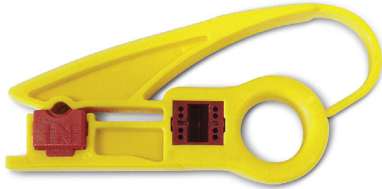

PS-TERA/MS gereedschap

voor een eenvoudige voorbereiding van een kabel

PS-TERA/MS gereedschap voor een eenvoudige voorbereiding van een kabel

Beschrijving

PS-TERA/MS gereedschap voor een eenvoudige voorbereiding van een kabel.

Toepassing

Om de globale mantel van de datakabel en de folie rond de aderen te verwijderen bij het aansluiten van kabels met PS-TERA-connectoren.

Met een verstelbaar blok om de juiste draadlengtes te bepalen.

Versions

| Materiaal nummer | Artikel | Gewicht [kg] | Verpakkingseenheid |
|------------------|--|--------------|--------------------|
| 1409210 | PS-TERA/MS gereedschap voor een eenvoudige voorbereiding van een kabel | 0,08 kg | 1 stk. |