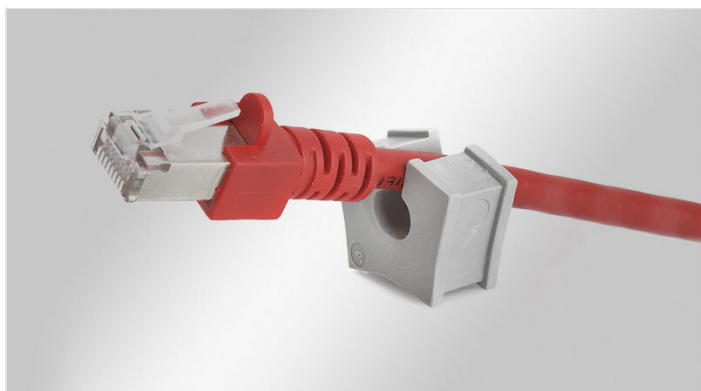

QT-doorvoertulen voor QUICK-systemen

voor kabeldiameters 1-15 mm / IP54 / UL Type 12

WE
CONTROL
COMPONENTS

Bestel direct online @ CC Nederland »

Voor aanvragen uit België klik hier »

The QT range supports cable diameters from 1 to 15 mm. They are used with the following cable entry frames:

- KEL-QUICK
- QVT
- QVT-CLICK
- KEL-QTA

QT grommets enable a sealing of the cables with IP54.

When using double or quadruple grommets the cable density of cable entry frames and cable glands can be greatly increased. The multi-hole model range QT is designed for cable diameters from 1 to 6 mm. icotek also offers special cable grommets for e.g. ASI lines.

When installing the QT grommets in multiple rows, the flat sides should be facing each other. This allows the flat sides to match up and provide a secure seal.

Specificaties

IP-classificatie (EN 60529)	IP54
Materiaal	Elastomeer
Vlam klasse	UL94-V0, zelfdovend
Temperatuur	-40 C° tot 100 C°
Eigenschappen	zonder siliconen, halogeenvrij

Voordelen

- Het doorvoeren van voorgeconfectioneerde kabels door kabel doorvoer frames en deelbare wartels
- Beschikbaar voor een groot aantal kabeldiameters
- Sterk verhoogde kabeldichtheid bij gebruik van dubbele of viervoudige doorvoertules